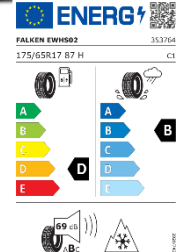

TMEWS0H042UY
Комплект зимни
гуми Falken със
стоманени
джанти 17"