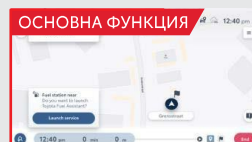

ОСНОВНА ФУНКЦИЯ

ИНТЕГРИРАНИ СВЪРЗАНИ УСЛУГИ НА TOYOTA SMART CONNECT

- Безжичен Apple CarPlay.
- Безжичен Android Auto.
- Интелигентно паркиране.
- Асистент за горивото.