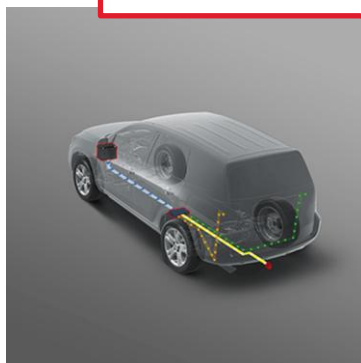

PW5D00H000
Окабеляване за теглич 13 Pin

13-пинов кабелен сноп на теглича, съвместим както с ремаркета, оборудвани с LED, така и с ремаркета с крушка, за прехвърляне на светлините на автомобила към светлините на ремаркетото.

471.00 € /921.20 лв.