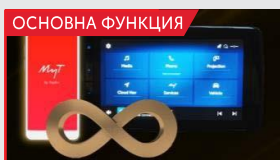

ОСНОВНА ФУНКЦИЯ

ИНТЕГРИРАНИ СВЪРЗАНИ УСЛУГИ НА TOYOTA SMART CONNECT

- Безжичен Apple CarPlay.
- Безжичен Android Auto.
- Интелигентно паркиране.
- Асистент за горивото.

ОСНОВНА ФУНКЦИЯ

БЕЗПРОБЛЕМНО ВЗАИМОДЕЙСТВИЕ МЕЖДУ ПРИЛОЖЕНИЕТО MyToyota И МУЛТИМЕДИЙНАТА СИСТЕМА