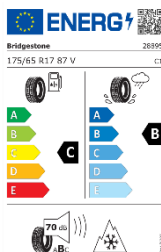

АКСЕСОАРИ

185.00 € / 361.83 лв.

PW4050H101DC
Задна лайсна
Super Red

PW4050H10001
Задна хромирана
лайсна

С интелигентно цветно покритие за добавяне на допълнителен елемент на стил по долния край на багажника на вашия автомобил.

181.00 € / 354.01 лв

PW4010H101DC
Декоративна вложка
за предната броня
Super Red

PW4010H10001
Декоративна вложка
за предната броня
Chrome

Гарнитурата добавя отличителен хромиран или цветен акцент към предната броня на вашия автомобил.

480.00 € / 938.80 лв.

PW1560H101DC
Странични лайсни
Super Red

PW1560H10001
Странични лайсни
Chrome

Персонализирайте автомобила си с червена нотка или с хром. Специално проектирани да се интегрират с контурите на вашия автомобил.

36.00 € / 70.41 лв

PW02300010
Обезопасителен чук

Автомобилен аварийен чук позволява разбиването на прозорец (само закалено стъкло) в случай на спешност. Чукът се предлага с държач за бързо щракване.

2039.00 € / 3987.94 лв.

TMEWA0H052DY
Комплект зимни
гуми Bridgestone
с алуминиеви
джанти 17"

1701.00 € / 3326.87 лв.

TMEWA0H044UY
Комплект зимни
гуми Falken с
алуминиеви
джанти 17"

1142.00 € / 2233.56 лв.

TMEWS0H042UY
Комплект зимни
гуми Falken със
стоманени
джанти 17"

☒ Toyota Relax: гаранция до 10 ГОДИНИ при сервизно обслужване в TOYOTA на всяка 1 година/15 000 км

☒ 12 години гаранция срещу перфорация от корозия
Пълните условия на програмата Toyota Relax са публикувани и достъпни по всяко време на <https://www.toyota.bg/owners/toyota-relax>