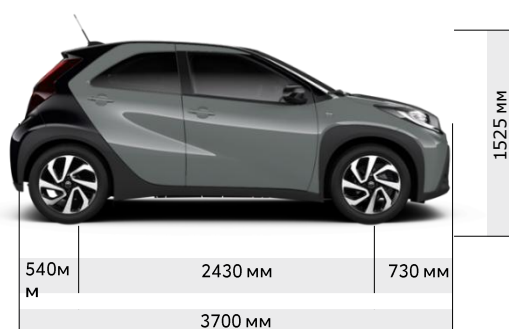

РАЗМЕРИ

- ☒ Toyota Relax: гаранция до 10 ГОДИНИ при сервизно обслужване в TOYOTA на всяка 1 година/15 000 км
- ☒ 12 години гаранция срещу перфорация от корозия