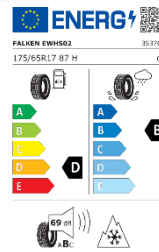

АКСЕСОАРИ

185.00 € / 361.83 лв.

PW4050H101DC
Задна лайсна
Super Red

PW4050H10001
Задна хромирана
лайсна

С интелигентно цветно покритие за добавяне на допълнителен елемент на стил по долния край на багажника на вашия автомобил.

181.00 € / 354.01 лв

PW4010H101DC
Декоративна вложка
за предната броня
Super Red

PW4010H10001
Декоративна вложка
за предната броня
Chrome

Гарнитурата добавя отличителен хромиран или цветен акцент към предната броня на вашия автомобил.

480.00 € / 938.80 лв.

PW1560H101DC
Странични лайсни
Super Red

PW1560H10001
Странични лайсни
Chrome

Персонализирайте автомобила си с червена нотка или с хром. Специално проектирани да се интегрират с контурите на вашия автомобил.

36.00 € / 70.41 лв

PW02300010
Обезопасителен чук

Автомобилен аварийен чук позволява разбиването на прозорец (само закалено стъкло) в случай на спешност. Чукът се предлага с държач за бързо щракване.

2039.00 € / 3987.94 лв.

TMEWA0H052DY
Комплект зимни
гуми Bridgestone
с алуминиеви
джанти 17"

1701.00 € / 3326.87 лв.

TMEWA0H044UY
Комплект зимни
гуми Falken с
алуминиеви
джанти 17"

1142.00 € / 2233.56 лв.

TMEWS0H042UY
Комплект зимни
гуми Falken със
стоманени
джанти 17"

☒ Toyota Relax: гаранция до 10 ГОДИНИ при сервизно обслужване в TOYOTA на всяка 1 година/15 000 км

☒ 12 години гаранция срещу перфорация от корозия
Пълните условия на програмата Toyota Relax са публикувани и достъпни по всяко време на <https://www.toyota.bg/owners/toyota-relax>